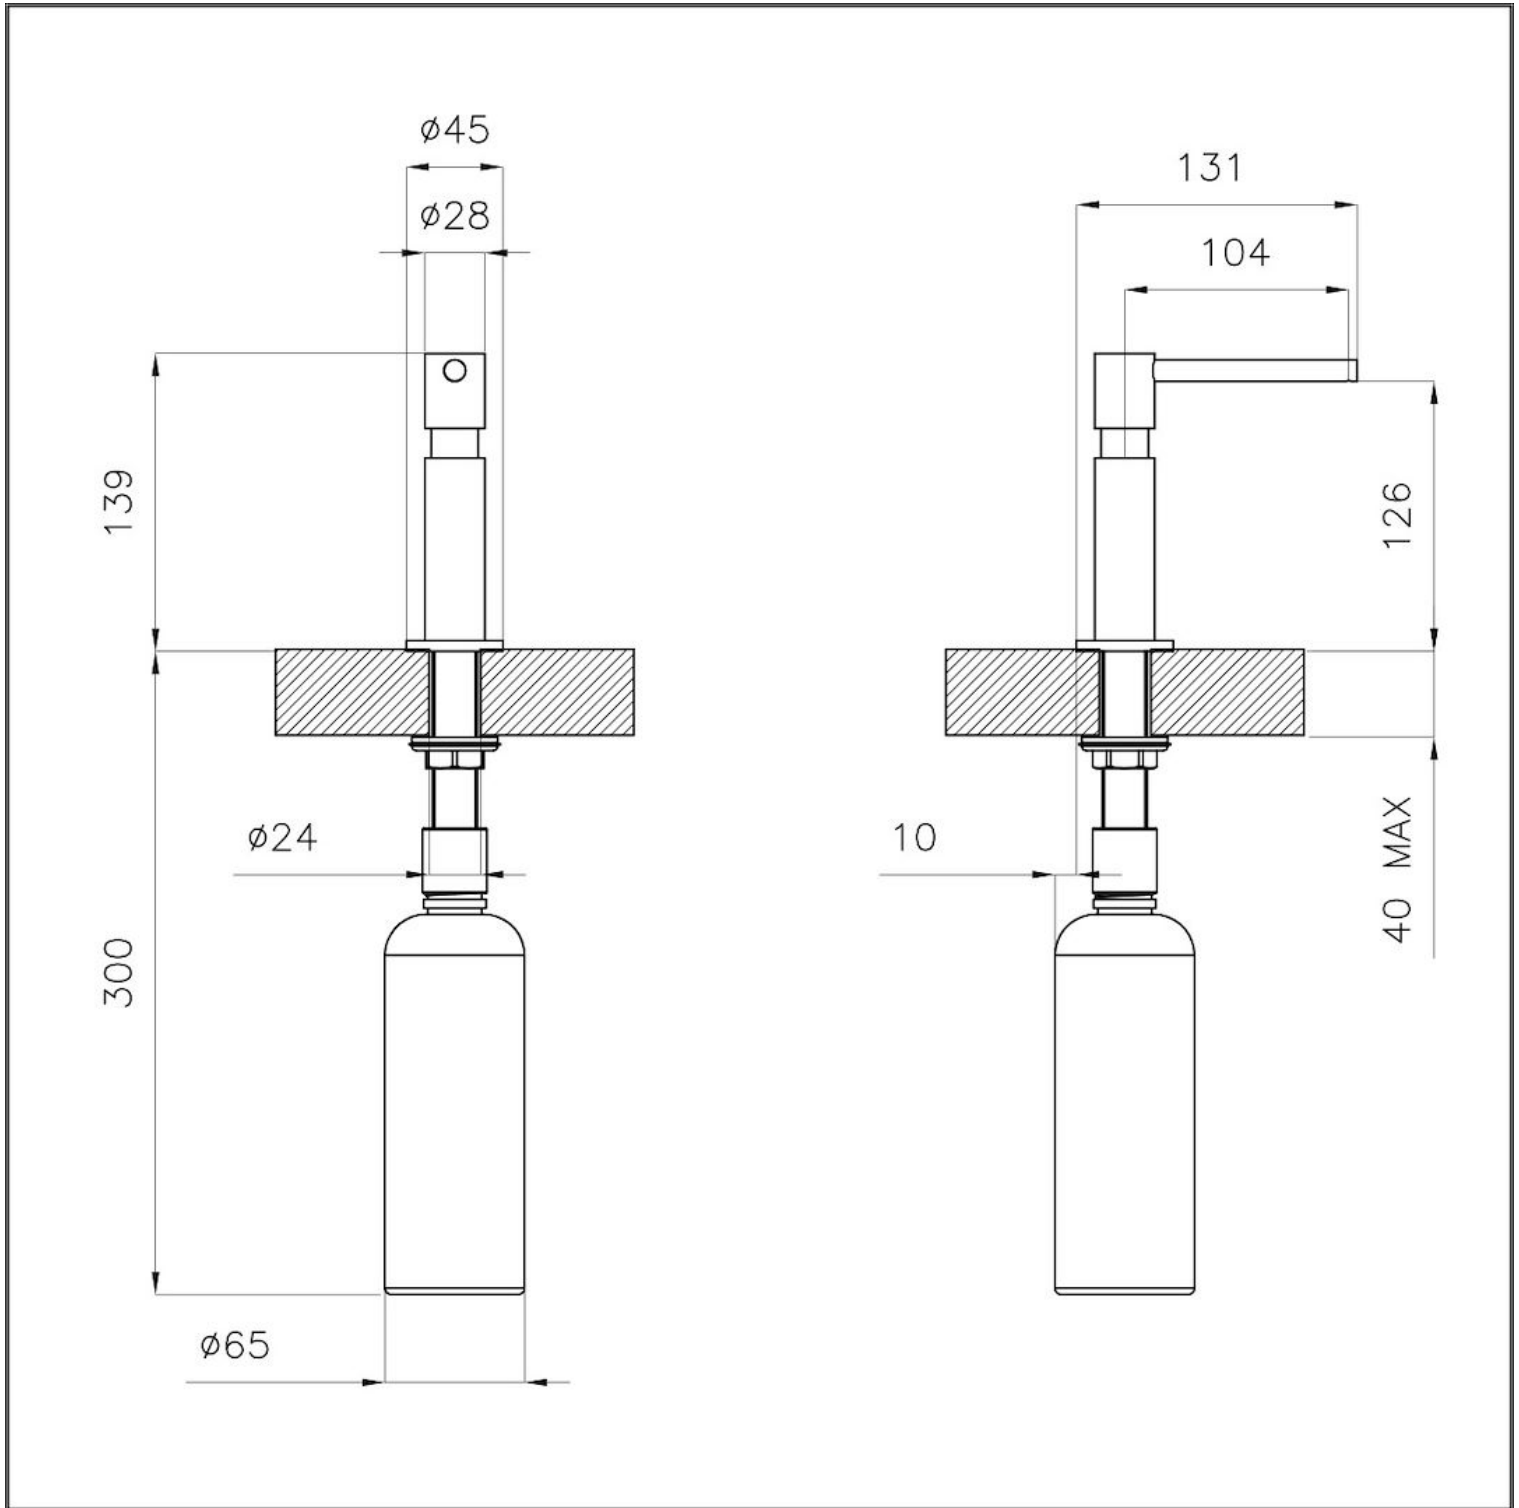

DIBUJOS TÉCNICOS